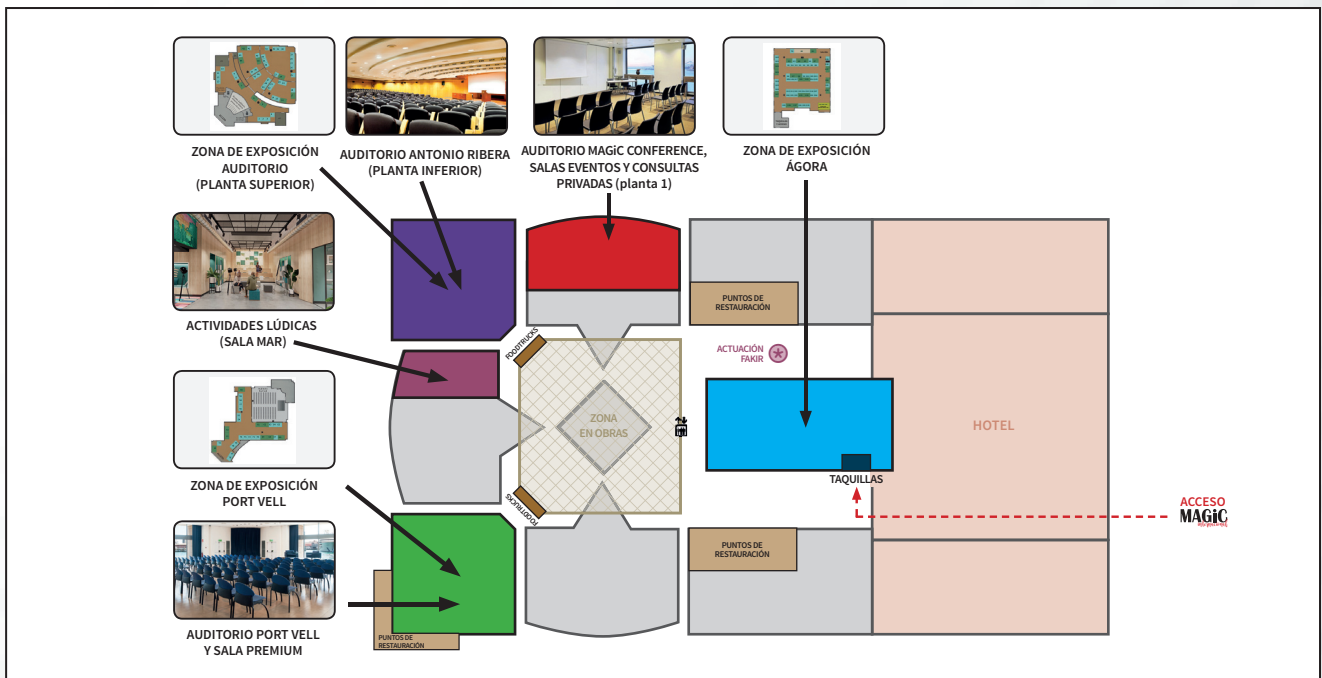

Entrada PREMIUM válida el **día seleccionado** para acceder a las **3 Zonas de Exposición** del recinto ferial **MAGiC Internacional**: Zonas de Exposición **Antonio Ribera / Port Vell / Ágora**

La entrada **PREMIUM** permite el acceso a todas las Ponencias incluidas en la Programación regular de ese mismo día en los **3 Auditorios** del recinto ferial **MAGiC Internacional**, **con butaca garantizada**, en las **primeras filas**: Auditorios **Antonio Ribera / Port Vell / MAGiC Conference**

Las **primeras filas de los 3 Auditorios** están reservadas para las entradas **PREMIUM** (con butaca garantizada). Las **filas intermedias de los 3 Auditorios** están reservadas para las entradas **VIP** (con butaca garantizada). Las filas destinadas a **GENERAL** en los **3 Auditorios** están a continuación de las **filas VIP** (acceso sujeto a límite de aforo).

La entrada **PREMIUM** además permite durante ese día **acceso ilimitado a la SALA PREMIUM**, una **zona privada y exclusiva** en la Planta 1 del Edificio Norte, donde tomar un descanso todas las veces que desees, e incluye **una consumición de cortesía** por día (agua, café, infusión o refresco).

PLANOS | ZONAS DE EXPOSICIÓN Y AUDITORIOS

ZONA DE EXPOSICIÓN
AUDITORIO

ZONA DE EXPOSICIÓN
PORT VELL

ZONA DE EXPOSICIÓN
ÁGORA

AUDITORIO ANTONIO RIBERA

AUDITORIO PORT VELL

AUDITORIO MAGIC CONFERENCE