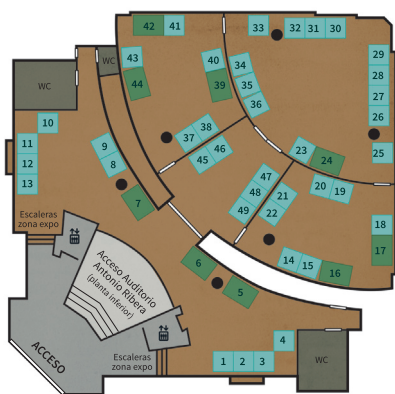

Entrada PREMIUM: Viernes o Domingo 35€ anticip. - 40€ taquilla / Sábado 40€ anticip. - 45€ taquilla

INFORMACIÓN MAGIC'23 OTOÑO

PLANOS ZONAS DE EXPOSICIÓN Y AUDITORIOS

.. 25

PLANOS | ZONAS DE EXPOSICIÓN Y AUDITORIOS

PLANOS | ZONAS DE EXPOSICIÓN Y AUDITORIOS

ZONA DE EXPOSICIÓN
AUDITORIO

ZONA DE EXPOSICIÓN
PORT VELL

ZONA DE EXPOSICIÓN
ÁGORA

AUDITORIO ANTONIO RIBERA

AUDITORIO PORT VELL

AUDITORIO MAGIC CONFERENCE