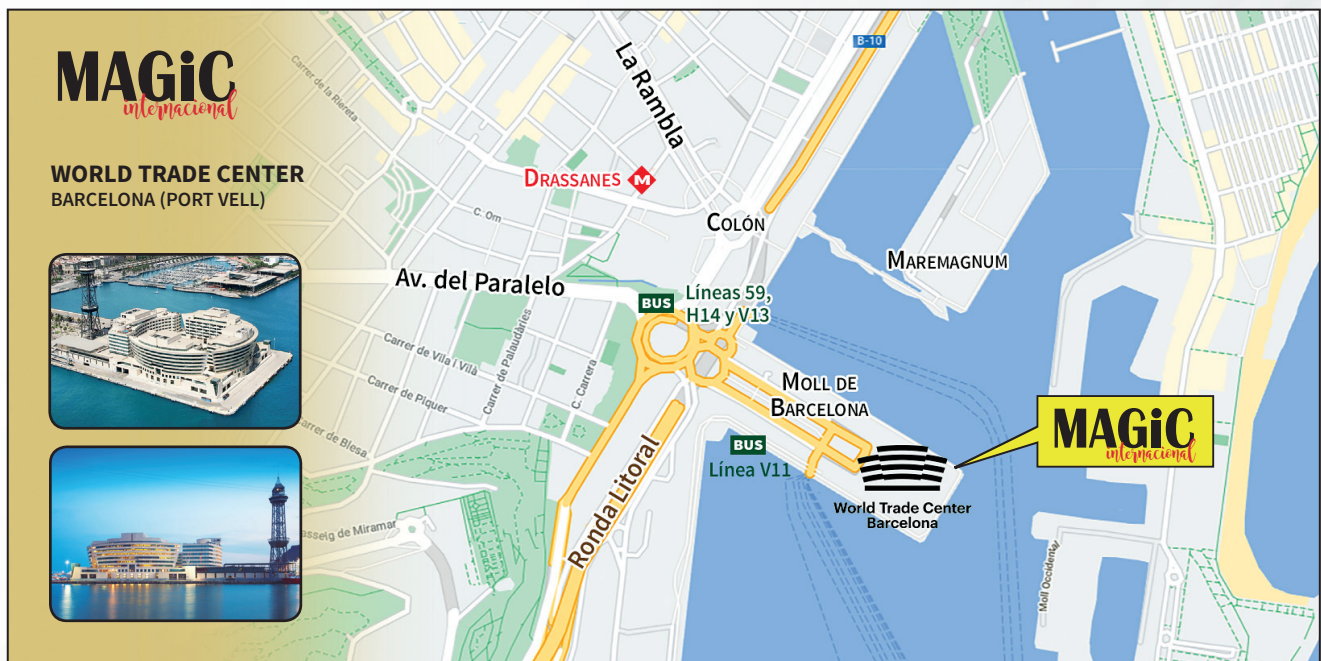

INFORMACIÓN GENERAL | MAGiC'23 OTOÑO

DÓNDE

World Trade Center de Barcelona. Moll de Barcelona, s/n. 08039 Barcelona

CUÁNDO

Viernes 3, sábado 4 y domingo 5 de noviembre de 2023

NUEVO HORARIO

Desde las 10:15 hasta las 21:15 horas ininterrumpidamente

CÓMO LLEGAR

SERVICIO DE ENFERMERÍA Disponemos de servicio de asistencia durante toda la feria.

SERVICIO DE RESTAURACIÓN Se dispondrá de una oferta variada durante toda la feria.

MENORES Los menores de hasta 13 años no pagan entrada a la feria siempre que accedan acompañados de un adulto.