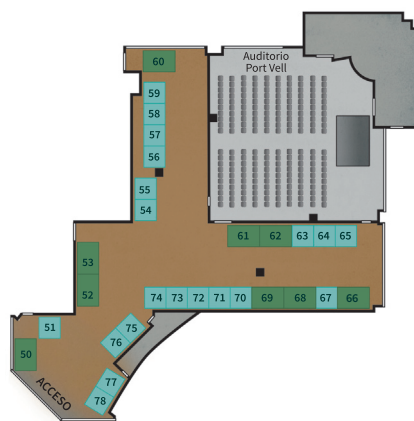

Entrada PREMIUM válida el **día seleccionado** para acceder a las **3 Zonas de Exposición** del recinto ferial **MAGiC Internacional**: Zonas de Exposición **Antonio Ribera / Port Vell / Ágora**

La entrada **PREMIUM** permite el acceso a todas las Ponencias incluidas en la Programación regular de ese mismo día en los **3 Auditorios** del recinto ferial **MAGiC Internacional**, **con butaca garantizada**, en las **primeras filas**: Auditorios **Antonio Ribera / Port Vell / MAGiC Conference**

Entrada PREMIUM: Viernes o Domingo 35€ anticip. - 40€ taquilla / Sábado 40€ anticip. - 45€ taquilla

INFORMACIÓN MAGIC'23 OTOÑO

PLANOS ZONAS DE EXPOSICIÓN Y AUDITORIOS

.. 25

PLANOS | ZONAS DE EXPOSICIÓN Y AUDITORIOS

PLANOS | ZONAS DE EXPOSICIÓN Y AUDITORIOS

ZONA DE EXPOSICIÓN
AUDITORIO

ZONA DE EXPOSICIÓN
PORT VELL

ZONA DE EXPOSICIÓN
ÁGORA

AUDITORIO ANTONIO RIBERA

AUDITORIO PORT VELL

AUDITORIO MAGIC CONFERENCE