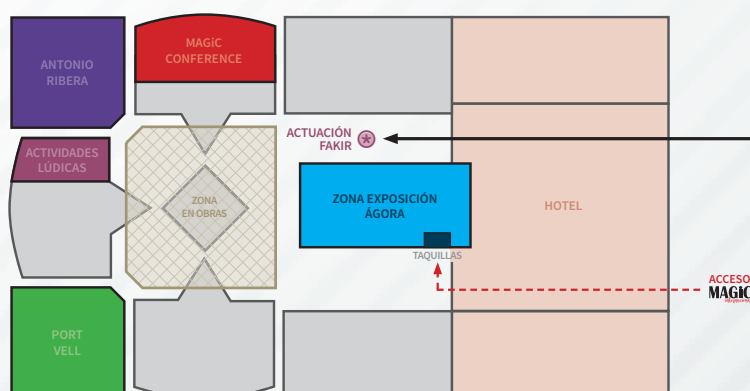

17.45 **La magia del fuego*.** Fakir Kirman

19.30 **La magia del fuego*.** Fakir Kirman

20.30 **Gran ritual para la armonía y paz en el mundo.** José Luis Nuag

* La actividad «La magia del fuego», del Fakir Kirman, se realizará en la salida de la Zona de Exposición Ágora.